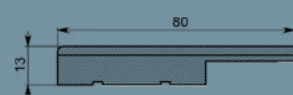

Плинтус
80x13x2070мм