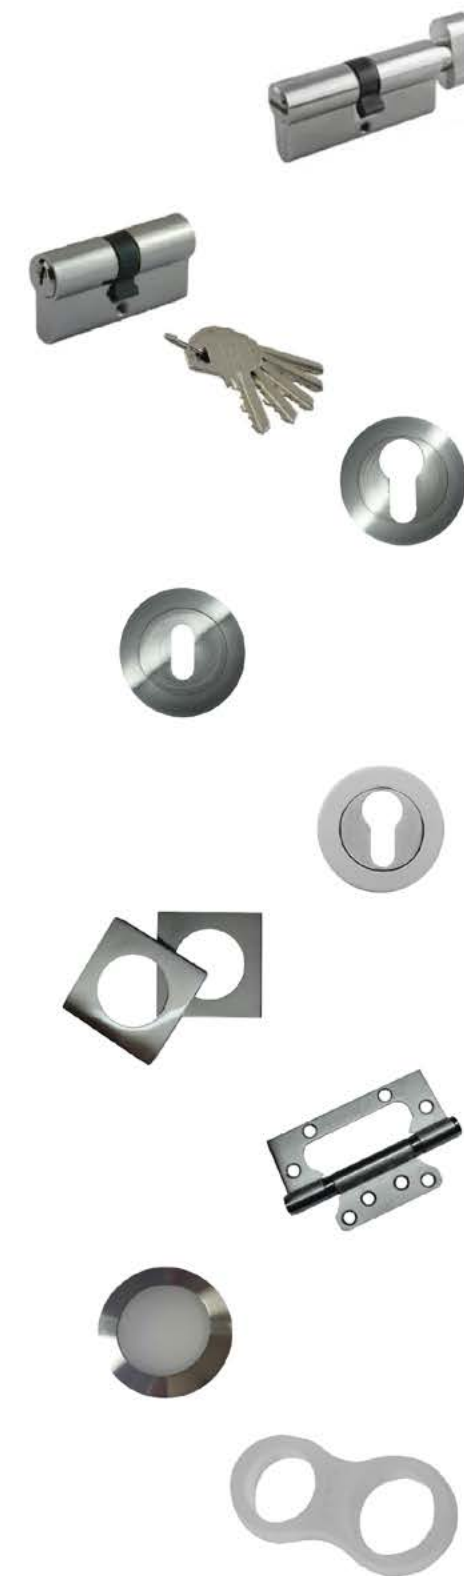

AZ60 CP, цилиндрический механизм
с завёрткой и заглушкой 60 мм, хром
1 шт (комплект)

AZ60 CP, цилиндрический механизм
60 мм, 3 ключа, хром
1 шт (комплект)

Накладка под цилиндр Unidoors R01
2 шт (комплект)

Накладка под ключ Unidoors R02
2 шт (комплект)

Накладка под цилиндр Bravo
2 шт (комплект)

Накладка сменная R08
2 шт (комплект)

Петли-бабочки Unidoors
2 шт (комплект)

Световой указатель

Дверной ограничитель
1 шт (комплект)