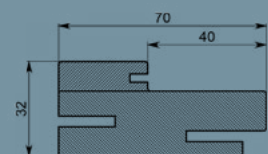

ПОГОНАЖ

Дверная коробка
(с уплотнителем)
70x26x2070мм

Доборная планка
100x8x2070мм
150x8x2070мм
200x8x2070мм

Дверная коробка
компланарная
(с уплотнителем)
70x32x2070мм

Дверная коробка
телескопическая
(с уплотнителем)
70x32x2070мм