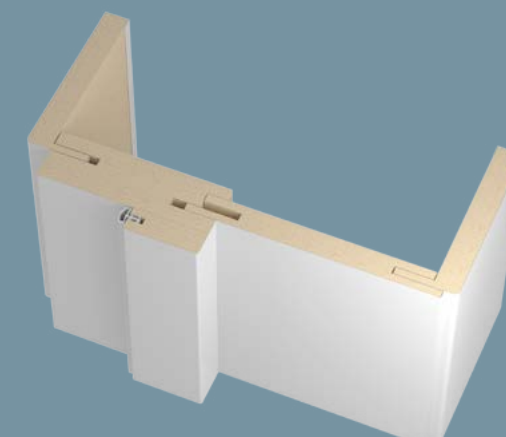

Наличник
70x8x2150мм

Притворная планка
30x8x2070мм

Плинтус
80x13x2070мм

Доборная планка
телескопическая
100x10x2070мм
150x10x2070мм
200x10x2070мм

Наличник телескопический
70(17)x8x2150мм

Замок бесшумный с фиксацией (WC)
(с ответной планкой)
1 шт (комплект)