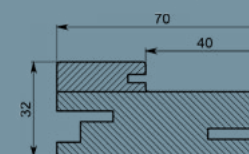

ПОГОНАЖ

Дверная коробка
(с уплотнителем)
70x26x2070мм

Доборная планка
100x8x2070мм
150x8x2070мм
200x8x2070мм

Дверная коробка
компланарная
(с уплотнителем)
70x32x2070мм

Дверная коробка
телескопическая
(с уплотнителем)
70x32x2070мм