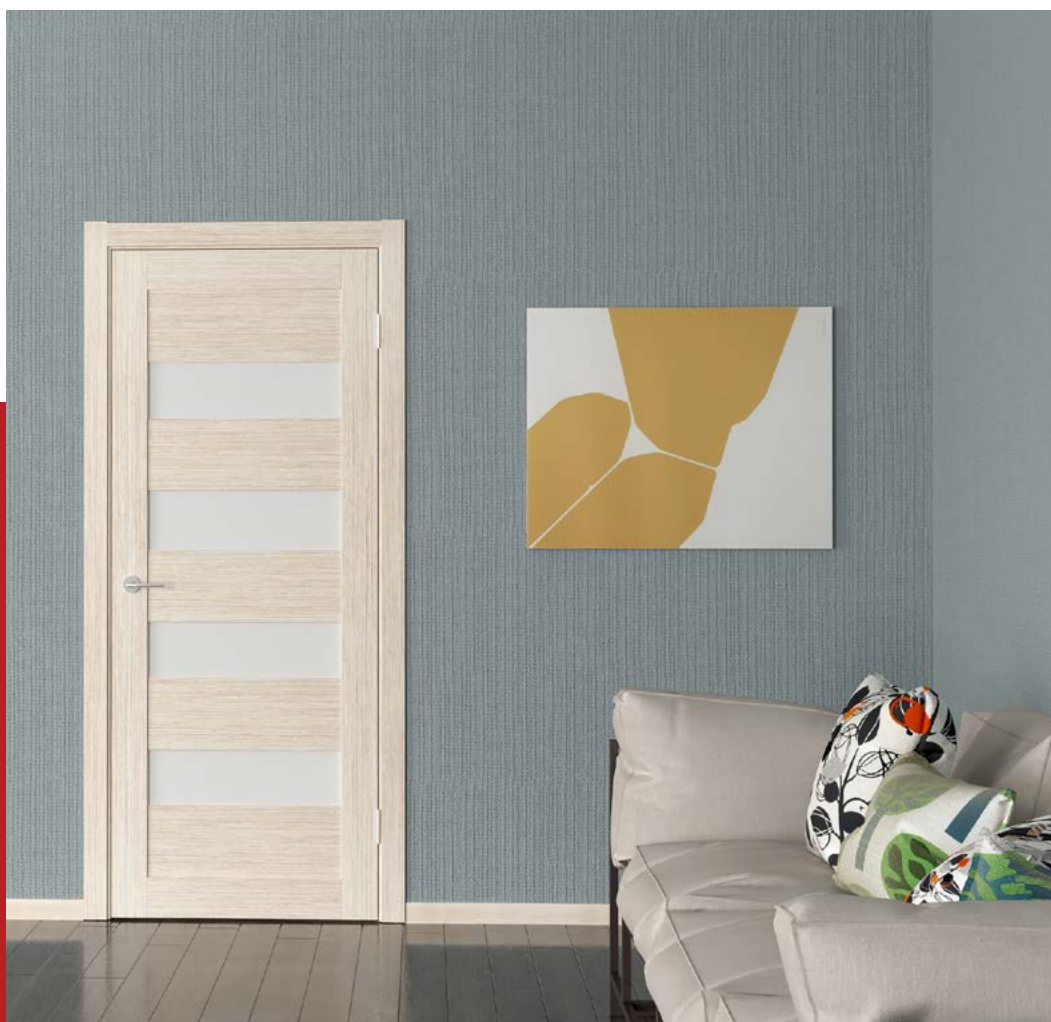

FORUM MODERN 2020

Viber, WhatsApp, Telegram:
+375 (29) 347-40-07
sales@unidoors.by

WWW.UNIDOORS.BY