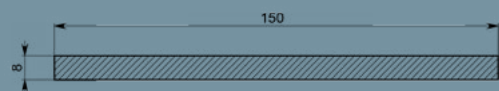

Доборная планка
100x8x2070мм
150x8x2070мм
200x8x2070мм