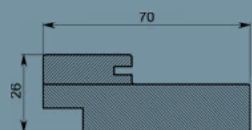

ПОГОНАЖ

Дверная коробка
(с уплотнителем)
70x26x2070мм

Доборная планка
100x8x2070мм
150x8x2070мм
200x8x2070мм

Дверная коробка
компланарная
(с уплотнителем)
70x32x2070мм

Дверная коробка
телескопическая
(с уплотнителем)
70x32x2070мм