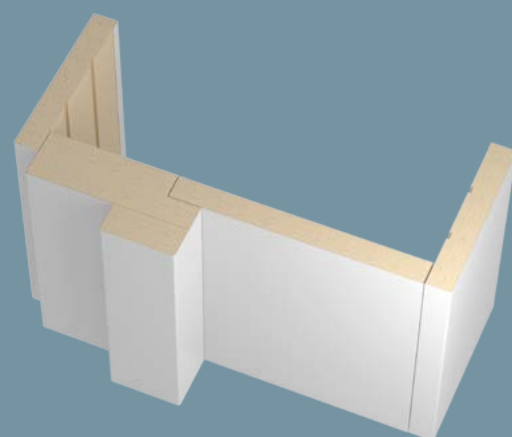

Наличник
70x8x2150мм

Притворная планка
30x8x2070мм

Плинтус
80x13x2070мм

Доборная планка
телескопическая
100x10x2070мм
150x10x2070мм
200x10x2070мм

Наличник телескопический
70(17)x8x2150мм

Замок бесшумный с фиксацией (WC)
(с ответной планкой)
1 шт (комплект)