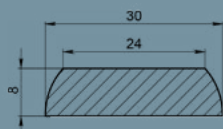

Притворная планка
30x8x2070мм